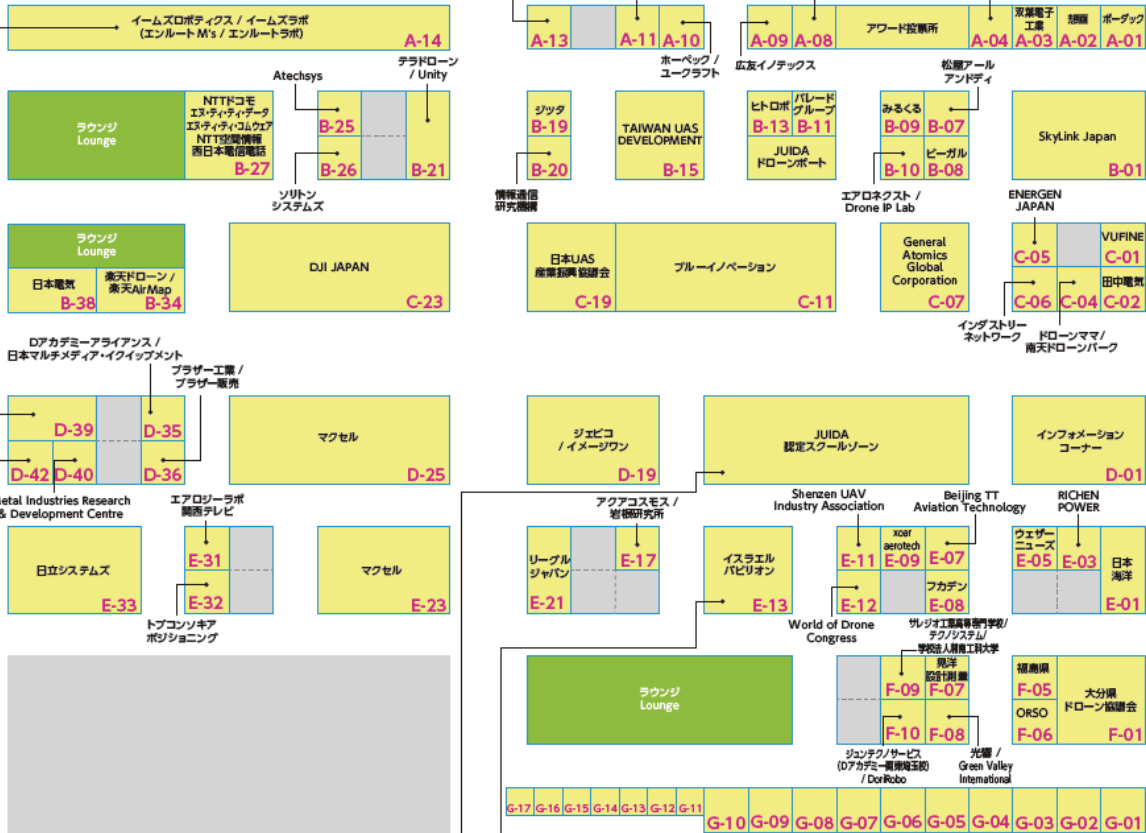

小間割図 Floor MAP

- A-14 日本気象協会
- A-14 日本医科大学千葉北総病院
- A-14 Ace-1
- A-14 日立ハイテクノロジーズ
- A-14 浜松ホトニクス

- A-13 アジア航測
- A-13 関西総合情報研究所
- A-13 関西大学
- A-13 岩手県立大学
- A-13 大阪経済大学
- A-13 高麗空間計測技術開発コンソーシアム
- A-13 センリン
- A-13 九州大学大学院
- A-13 パスコ
- A-13 東京都市大学

室内フライト
ショーケースエリア
Flight Showcase Area

オープンステージ
Open Stage

- D-39 特定非営利活動法人ふじのくにSKYイノベーション
- D-39 アローセブン
- D-39 イーjustテクノロジーズ
- D-39 静岡理工科大学
- D-39 日本DMC

- J-01 DRONE BASE
- J-02 アマテロ-ソースクール
- J-03 日本ドローンアカデミー
- J-04 群馬インターネット
- J-05 ドローン女性雇用促進協会
- J-06 ミラライトテクノロジーズ
- J-07 国際航業
- J-08 五光物産
- J-09 トラスト
- J-10 クオリティソフト
- J-11 日本サーキット

- E-13 Magna BSP
- E-13 Netline Communications Technologies
- E-13 SkyHopper by Mobilicom
- E-13 イスラエル大使館

- G-01 日本建築ドローン協会
- G-02 セキユードローン協定会
- G-03 ラジコン模型工業会
- G-04 ドローン撮影クリエイターズ協会
- G-05 日本航空学園
- G-06 日本ドローンコンソーシアム
- G-07 日本産業用無人航空機工業会

- G-08 総合研究奨励会
- G-09 日本無人機運行管理コンソーシアム
- G-10 インプレス
- G-11 内外出版社
- G-11 日経工業新聞社
- G-12 プロニュース
- G-13 グローバルインフォメーション

- G-14 オーム社
- G-15 DRONE MEDIA
- G-16 静岡保健新聞社
- G-17 FLIGHTS

展示ホール5

- H-06 キャンマーケティングジャパン
- H-06 ソフトバンク
- H-06 パナソニックシステムソリューションズジャパン
- H-06 フェリカボケットマーケティング
- H-06 あちてなしICT協議会
- H-06 モリサワ
- H-06 日立製作所
- H-06 三菱電機エンジニアリング
- H-06 富士通

本部事務局
Secretariat Office